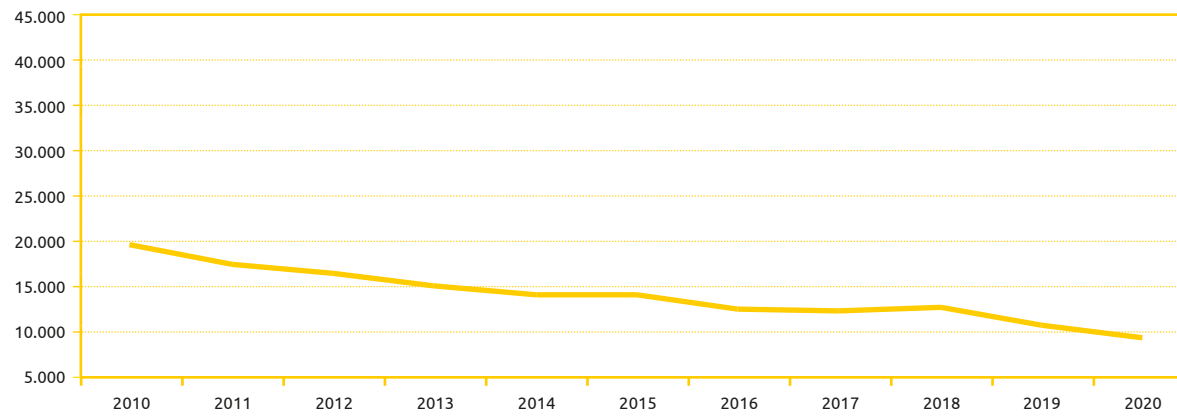

7.7.3.1. FLORES Y PLANTAS ORNAMENTALES-ROSAS:
Serie histórica de superficie, rendimiento, producción

Años	Superficie (áreas)	Rendimiento (docenas/área)	Producción (miles de docenas)
2010	19.496	785	15.301
2011	17.410	795	13.840
2012	16.373	796	13.038
2013	15.043	797	11.993
2014	14.063	775	10.897
2015	14.086	761	10.725
2016	12.651	686	8.682
2017	12.371	847	10.480
2018	12.895	879	11.340
2019	10.892	873	9.513
2020	9.459	754	7.135

GRÁFICO 7.7.3.1. Evolución de la superficie de rosas (áreas)

GRÁFICO 7.7.3.1. Evolución de la producción de rosas (miles de docenas)